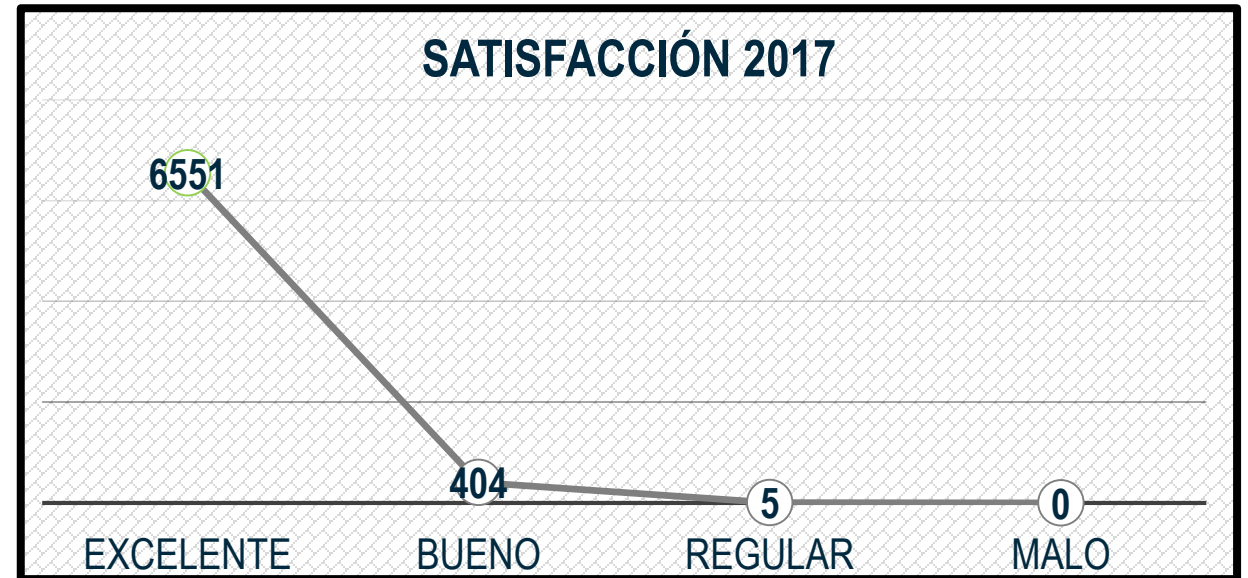

Alcaldía de Medellín
Cuenta con vos

GP 180-1

SC 7134-1

Vigilada Mineducación

ENCUESTA DE SATISFACCIÓN DE ATENCIÓN AL USUARIO

Los datos presentados arrojan el siguiente resultado:

Malo	0%
Regular	0,08%
Bueno	5,82%
Excelente	94,1%

El resultado es **POSITIVO**
(**Excelente + Bueno**) suman un **99,92%**

En total se atendieron registrados por este medio **21.636 usuarios**:

- **6.960 usuarios encuestados**, correspondientes al **32,1%** del total de encuestados.