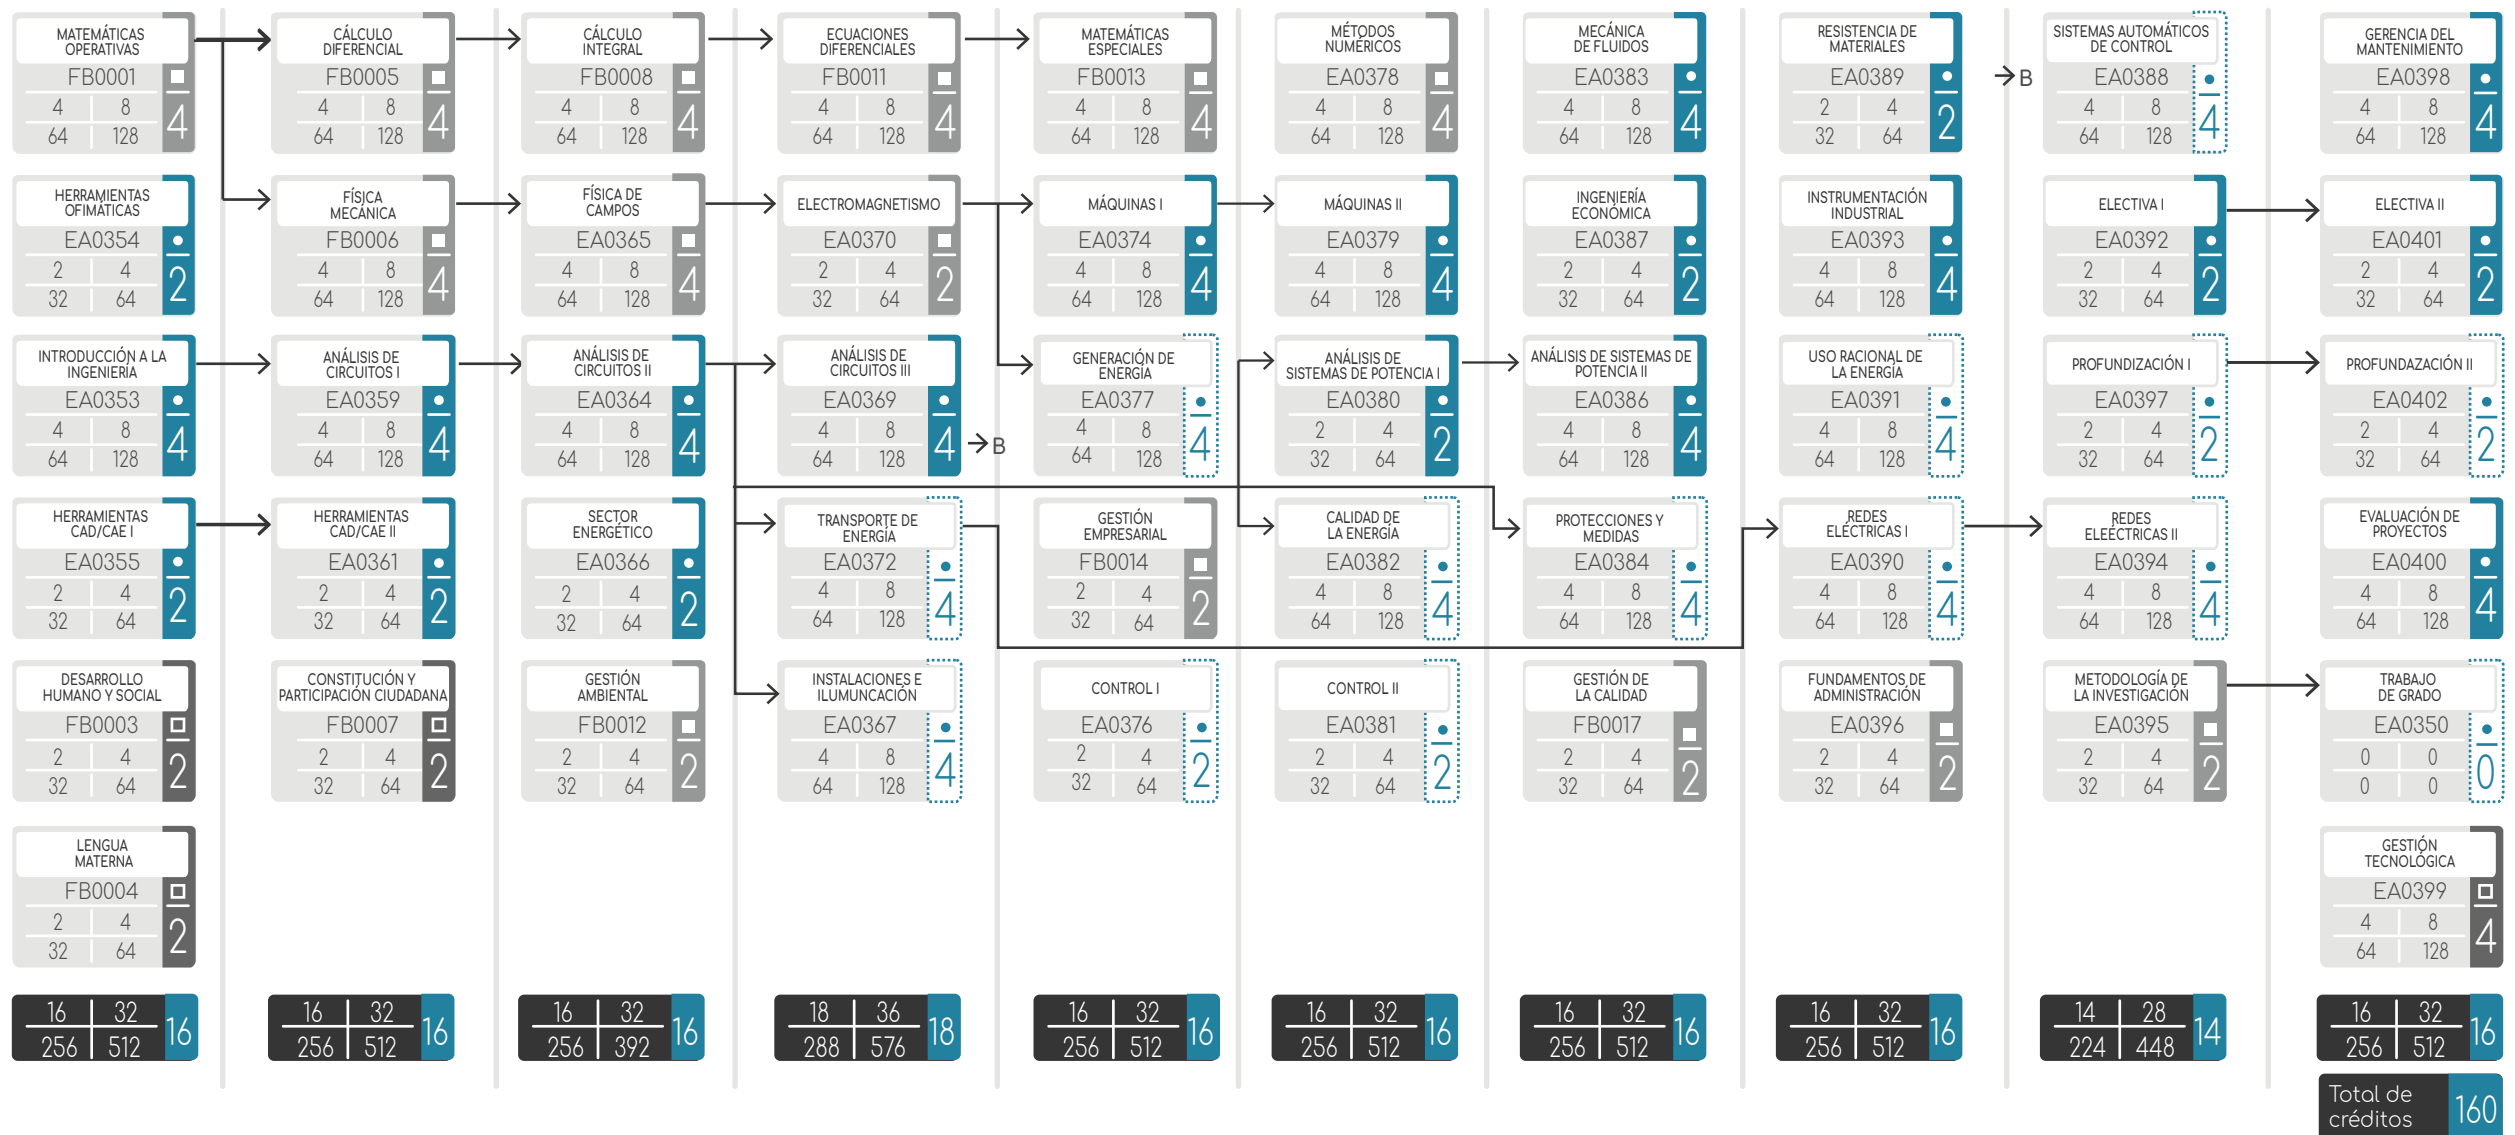

# ING. ELÉCTRICA

Ingeniería Eléctrica

CÓDIGO SNIES: 8411 MALLA CURRICULAR

1 2 3 4 5 6 7 8 9 10

## Convenciones

TPS Trabajo Presencial Semanal  
 TIS Trabajo Independiente Semanal  
 TPT Trabajo Presencial Total  
 TIT Trabajo Independiente Total

▣ Socio Humanísticas  
 ▣ Ciencias Básicas  
 ● Ciencias Aplicadas  
 ● Especifica